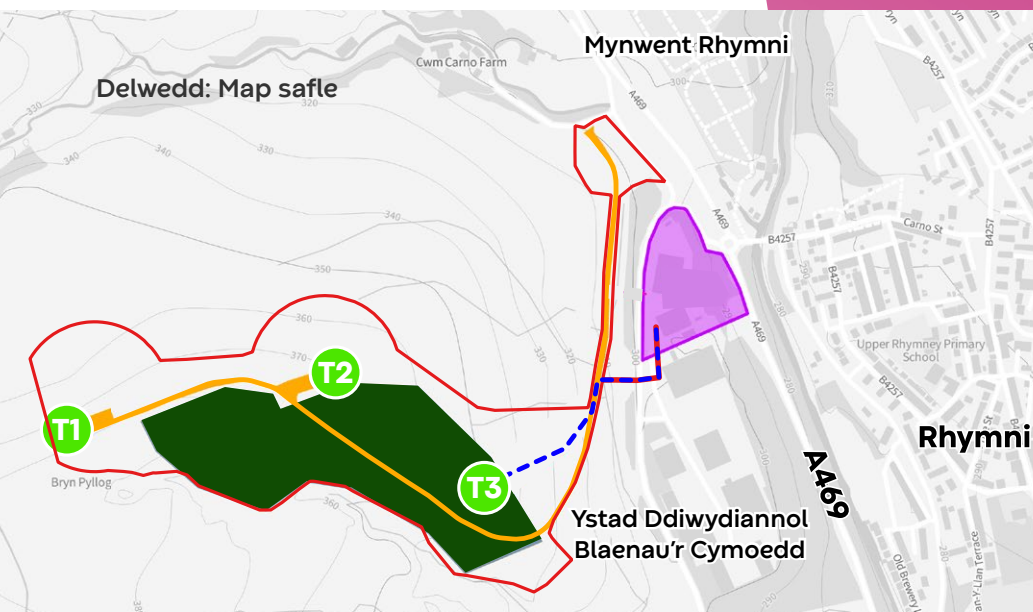

Er mwyn cynyddu effeithlonrwydd, mae angen lleoli'r Hyb ar dir yn agos at ein cyfleuster yn Rhymni ac rydyn ni'n gweithio gyda ffermwyr cyfagos i ddwyn y prosiect pwysig hwn ymlaen.

Ynni dros ben at ddefnydd lleol

Mae'r ynni a gynhyrchir yn debygol o fod yn fwy na'r swm sydd ei angen i bweru gweithrediadau Convatec yn Rhymni. Tra ein bod yn gobeithio gallu defnyddio rhywfaint o hwn i bweru ein ffatri yng Nglannau Dyfrdwy yng Ngogledd Cymru hefyd, rydym yn archwilio sut y gallai'r ynni dros ben hwn gael ei ddefnyddio hefyd gan fusnesau lleol cyfagos a sefydliadau cymunedol yn Rhymni a'r cyffiniau.

Cronfa Budd Cymunedol

Bydd Convatec yn cynnwys y gymuned yn llawn er mwyn helpu i sicrhau'r budd mwyaf posibl ar draws yr ardal. Rydym yn archwilio sut y gellid defnyddio ein Cronfa Budd Cymunedol o ryw £75,000 y flwyddyn orau i gyflawni prosiectau ystyrlon yn Rhymni.

Dweud eich dweud

Rhowch eich barn i ni ar ein cynigion manwl trwy:

1. Cwblhau'r ffurflen adborth, naill ai'n bersonol yn ein digwyddiadau, neu ar-lein yn: convatecgroup.com/green-manufacturing-hub-rhymney
2. Ffonio: **01685 701254**
3. E-bostio: rhymneygreenhub@convatec.com
4. Ysgrifennu i: **Rhadbost/Freeport GRASSHOPPER CONSULT** (nid oes angen stamp na chyfeiriad ychwanegol)
5. Cyflwynwch eich sylwadau erbyn dydd Mercher 29 Mai. Bydd y manylion cyswllt hyn yn eich rhoi mewn cysylltiad â Grasshopper, sy'n rheoli'r ymgynghoriad gyda'r tîm yn Convatec.

ALLWEDD

- Lleoliad Tyrbîn Dangosol
- Traciau Dangosol a phadiau craeniau
- Llwybr gwifren preifat dangosol
- Safle Convatec Rhymni
- Lleoliad PV Solar Dangosol
- Ffin y Safle

Sut rydyn ni'n defnyddio gwybodaeth: Mae trin eich data personol yn ofalus yn bwysig i ni. Ewch i'n gwefan www.convatec.com/en-gb/ i ddarllen ein polisi preifatrwydd lle gallwch chi ddod o hyd i wybodaeth fanwl am sut rydyn yn diogelu ac yn defnyddio data personol. Gallwch ein ffonio ar 01685 701254